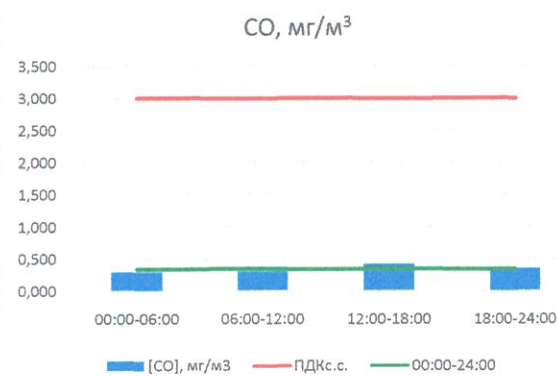

Отчёт о состоянии атмосферного воздуха за 30.04.2021 г.

	Направление ветра	[NO], мкг/м ³	[NO ₂], мкг/м ³	[CO], мг/м ³	[SO ₂], мкг/м ³	[Пыль], мкг/м ³
00:00-06:00	ЮВ	0,000	14,445	0,296	2,197	17,702
06:00-12:00	ЮВ	0,060	12,516	0,301	1,780	19,205
12:00-18:00	Ю	0,137	8,054	0,421	0,388	24,272
18:00-24:00	ЮЮЗ	0,009	7,385	0,350	0,184	11,435
00:00-24:00	ЮЮВ	0,052	10,600	0,342	1,137	18,153
ПДК _{с.с.}	-	60,0	40,0	3,0	50,0	150,0
Приборы, находящиеся в проверке на момент выдачи отчета						