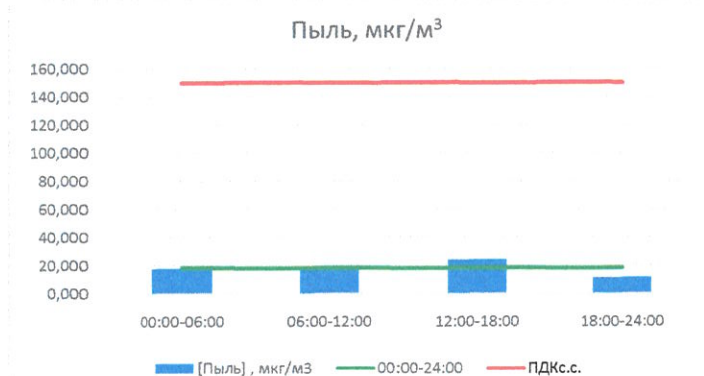

Отчёт о состоянии атмосферного воздуха за 30.04.2021 г.

	Направление ветра	[NO], мкг/м ³	[NO ₂], мкг/м ³	[CO], мг/м ³	[SO ₂], мкг/м ³	[Пыль], мкг/м ³
00:00-06:00	ЮВ	0,000	14,445	0,296	2,197	17,702
06:00-12:00	ЮВ	0,060	12,516	0,301	1,780	19,205
12:00-18:00	Ю	0,137	8,054	0,421	0,388	24,272
18:00-24:00	ЮЮЗ	0,009	7,385	0,350	0,184	11,435
00:00-24:00	ЮЮВ	0,052	10,600	0,342	1,137	18,153
ПДК _{с.с.}	-	60,0	40,0	3,0	50,0	150,0
Приборы, находящиеся в проверке на момент выдачи отчета						