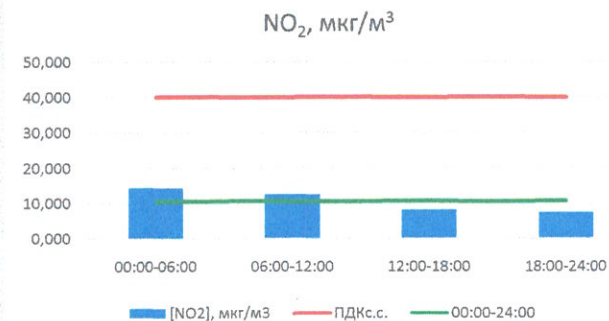

Отчёт о состоянии атмосферного воздуха за 30.04.2021 г.

	Направление ветра	[NO], мкг/м ³	[NO ₂], мкг/м ³	[CO], мг/м ³	[SO ₂], мкг/м ³	[Пыль], мкг/м ³
00:00-06:00	ЮВ	0,000	14,445	0,296	2,197	17,702
06:00-12:00	ЮВ	0,060	12,516	0,301	1,780	19,205
12:00-18:00	Ю	0,137	8,054	0,421	0,388	24,272
18:00-24:00	ЮЮЗ	0,009	7,385	0,350	0,184	11,435
00:00-24:00	ЮЮВ	0,052	10,600	0,342	1,137	18,153
ПДК _{с.с.}	-	60,0	40,0	3,0	50,0	150,0
Приборы, находящиеся в проверке на момент выдачи отчета						