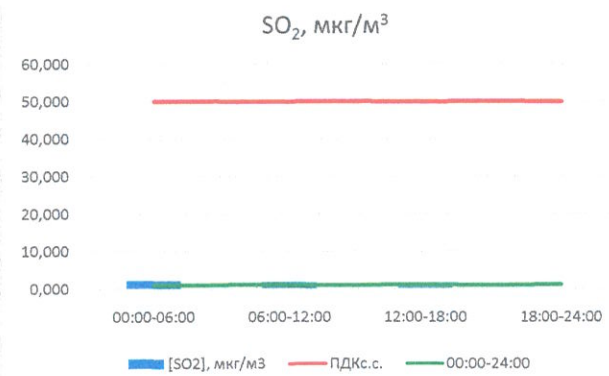

Отчёт о состоянии атмосферного воздуха за 30.04.2021 г.

	Направление ветра	[NO], мкг/м ³	[NO ₂], мкг/м ³	[CO], мг/м ³	[SO ₂], мкг/м ³	[Пыль], мкг/м ³
00:00-06:00	ЮВ	0,000	14,445	0,296	2,197	17,702
06:00-12:00	ЮВ	0,060	12,516	0,301	1,780	19,205
12:00-18:00	Ю	0,137	8,054	0,421	0,388	24,272
18:00-24:00	ЮЮЗ	0,009	7,385	0,350	0,184	11,435
00:00-24:00	ЮЮВ	0,052	10,600	0,342	1,137	18,153
ПДК _{с.с.}	-	60,0	40,0	3,0	50,0	150,0
Приборы, находящиеся в проверке на момент выдачи отчета						