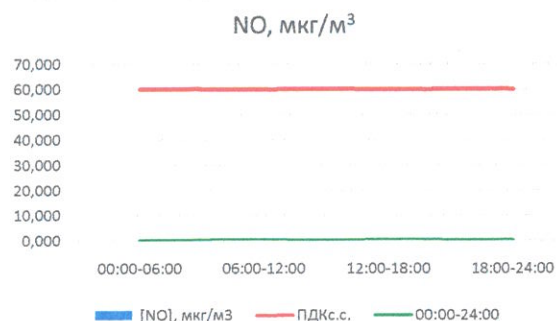

Отчёт о состоянии атмосферного воздуха за 30.04.2021 г.

	Направление ветра	[NO], мкг/м ³	[NO ₂], мкг/м ³	[CO], мг/м ³	[SO ₂], мкг/м ³	[Пыль], мкг/м ³
00:00-06:00	ЮВ	0,000	14,445	0,296	2,197	17,702
06:00-12:00	ЮВ	0,060	12,516	0,301	1,780	19,205
12:00-18:00	Ю	0,137	8,054	0,421	0,388	24,272
18:00-24:00	ЮЮЗ	0,009	7,385	0,350	0,184	11,435
00:00-24:00	ЮЮВ	0,052	10,600	0,342	1,137	18,153
ПДК _{с.с.}	-	60,0	40,0	3,0	50,0	150,0
Приборы, находящиеся в проверке на момент выдачи отчета						